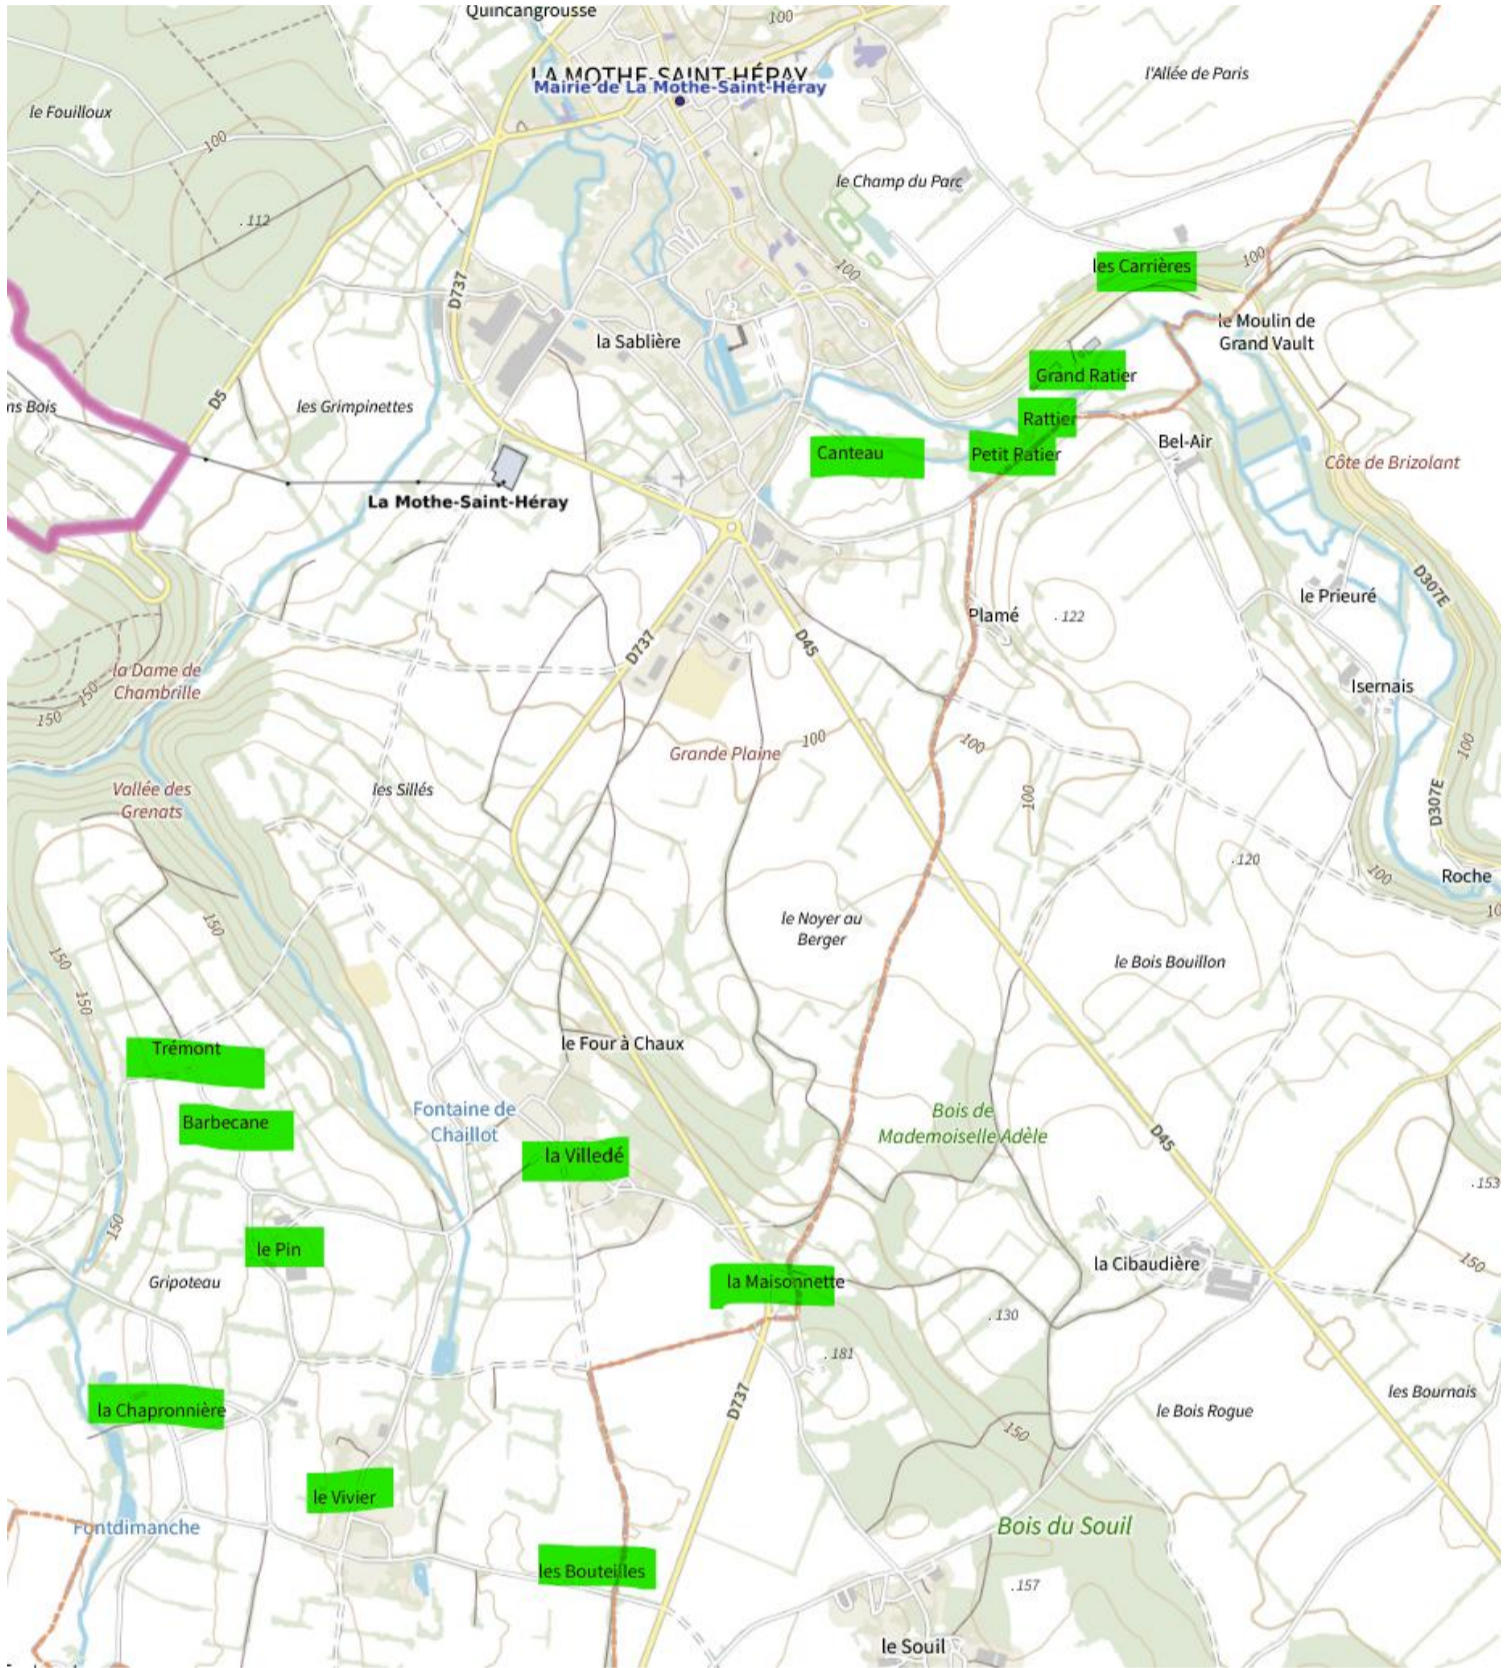

Information de Mellois en Poitou du 27/02/2026 :

Collecte du vendredi Commune de la Mothe

- Pour les lieudit surligné la collecte des emballage actuellement réalisé le vendredi en semaine impaire sera maintenant réalisé le vendredi en semaine paire.

OM	EMB	SP : Semaine Paire	SI : Semaine Impaire	Mise à jour Janvier 2026	
Semaine	LUNDI	MARDI	MERCREDI	JEUDI	VENDREDI
SP					Les écarts La Mothe St Héray La Mothe St Héray (en entier) 15
SI					La Mothe St Héray (Bourg) La Mothe St Héray (Bourg) 19